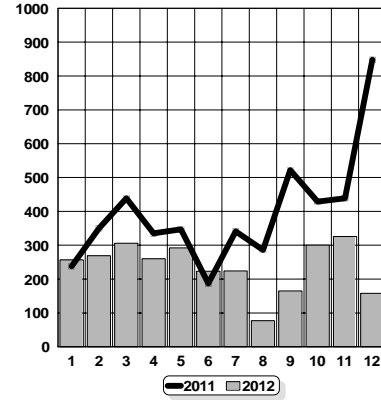

K. KAMYON/L. Truck