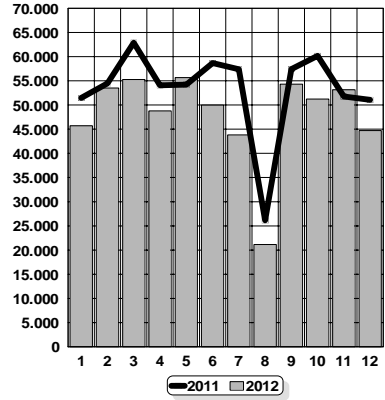

OTOMOBİL/Pass.Car