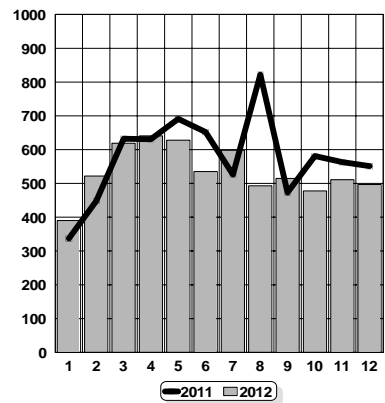

OTOBÜS/Bus (26 and Up Pass.)