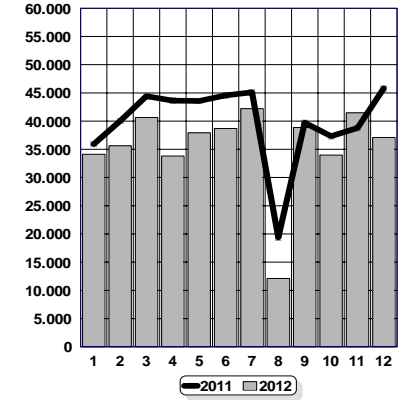

KAMYONET/Pick-Up